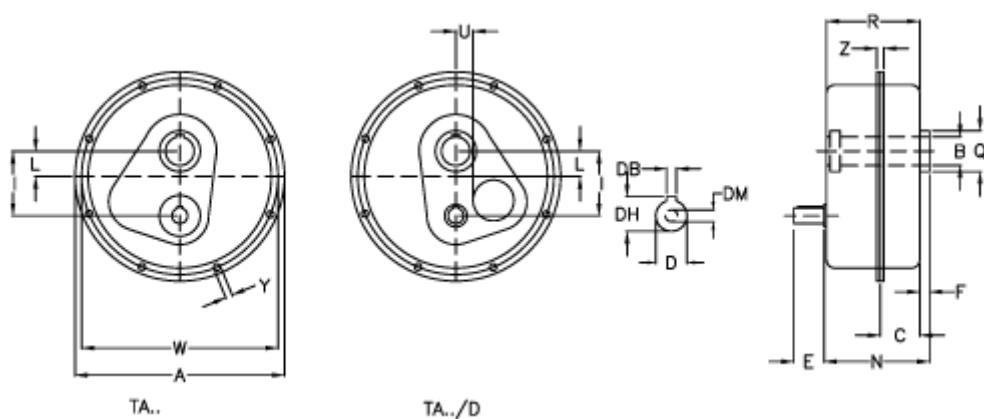

Varenummer: 2948100308012
 Beskrivelse: Akselgear TA 100.125D $i=30,8$
 ekskl. Smøremiddel

Mål

| | | | |
|------------|---------------|-----------|-----------------|
| a | = 710 | E = 110 | Vægt (kg) = 267 |
| Betegnelse | = TA 100.125D | F = 30 | W = 675 |
| B G7 | = 125 | I = 255 | Y = 17.0 |
| C | = 108 | L = 70 | Z = 40.5 |
| DB | = 14 | N = 293.5 | |
| DH | = 51.5 | Q = 160 | |
| D h6 | = 48 | R = 288.5 | |
| DM | = M16 | U = 60 | |